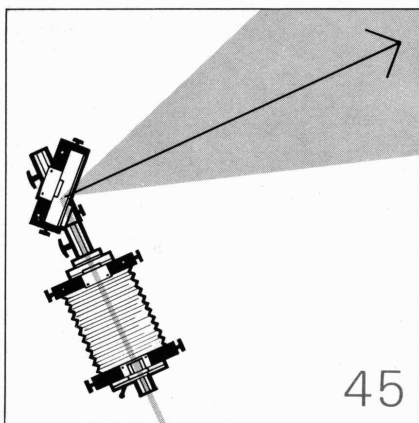

Der ARCA-SWISS- Umlenkspiegel Miroir d'angle
ARCA-SWISS

45

*Beispiel für Raumgewinnung in kleinen oder verwinkelten Räumen.
Exemple: de gagner de l'espace dans des chambres petites ou tortueuses.*

46

*Schema für Aufnahmen nach oben, z.B. Deckenaufnahmen, Architekturfotos etc.
Schéma pour les prises de vues vers le haut, par exemple pour des photos du plafond, etc.*

Dieser Umlenkspiegel kann an jeder ARCA-SWISS-Kamera befestigt werden. Er hilft vor allem bei schwierigen Raumverhältnissen bequem zu arbeiten.

Ce miroir d'angle peut être attaché à chaque appareil ARCA-SWISS.