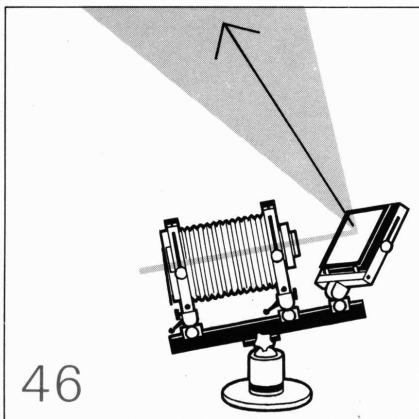

Der ARCA-SWISS- Umlenkspiegel Miroir d'angle
ARCA-SWISS

45

*Beispiel für Raumgewinnung in kleinen oder verwinkelten Räumen.
Exemple: de gagner de l'espace dans des chambres petites ou tortueuses.*

46

*Schema für Aufnahmen nach oben, z.B. Deckenaufnahmen, Architekturfotos etc.
Schéma pour les prises de vues vers le haut, par exemple pour des photos du plafond, etc.*

Dieser Umlenkspiegel kann an jeder ARCA-SWISS-Kamera befestigt werden. Er hilft vor allem bei schwierigen Raumverhältnissen bequem zu arbeiten.

Ce miroir d'angle peut être attaché à chaque appareil ARCA-SWISS.