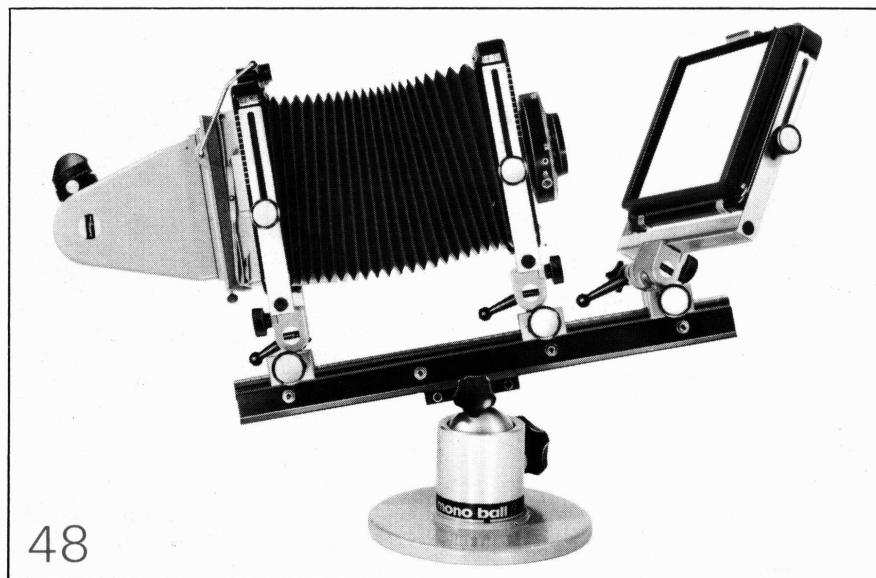

Der ARCA-SWISS- Umlenkspiegel   Miroir d'angle
ARCA-SWISS

45

*Beispiel für Raumgewinnung in kleinen oder verwinkelten Räumen.
Exemple: de gagner de l'espace dans des chambres petites ou tortueuses.*

46

*Schema für Aufnahmen nach oben, z.B. Deckenaufnahmen, Architekturfotos etc.
Schéma pour les prises de vues vers le haut, par exemple pour des photos du plafond, etc.*

Dieser Umlenkspiegel kann an jeder ARCA-SWISS-Kamera befestigt werden. Er hilft vor allem bei schwierigen Raumverhältnissen bequem zu arbeiten.

Ce miroir d'angle peut être attaché à chaque appareil ARCA-SWISS.

47

48